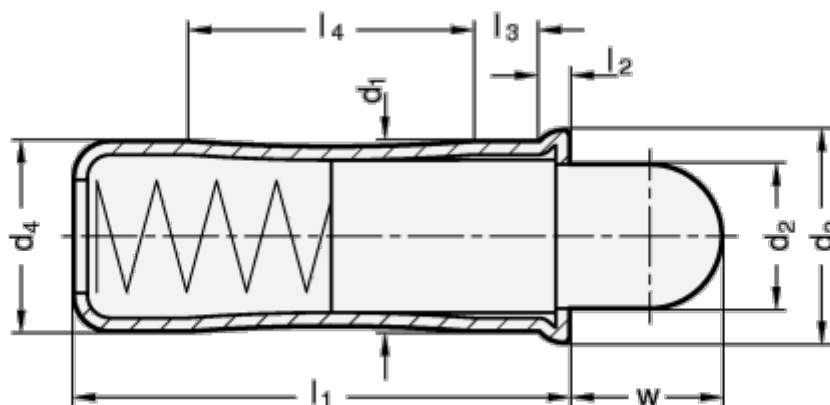

Varenummer: 2061444KU
Beskrivelse: E+G trykstykke
GN 614.4-4-KU

Mål

d1	= 4+0,1	l3 = ?1,8
d2	= 2.8	l4 = ?5,6
d3	= 4.6	w = 2.7
d4	= 4±0,05	
Fjederkraft bund N	= ?8,2	
Fjederkraft top N	= ?3	
l1	= 10.7	
l2	= ?0,9	